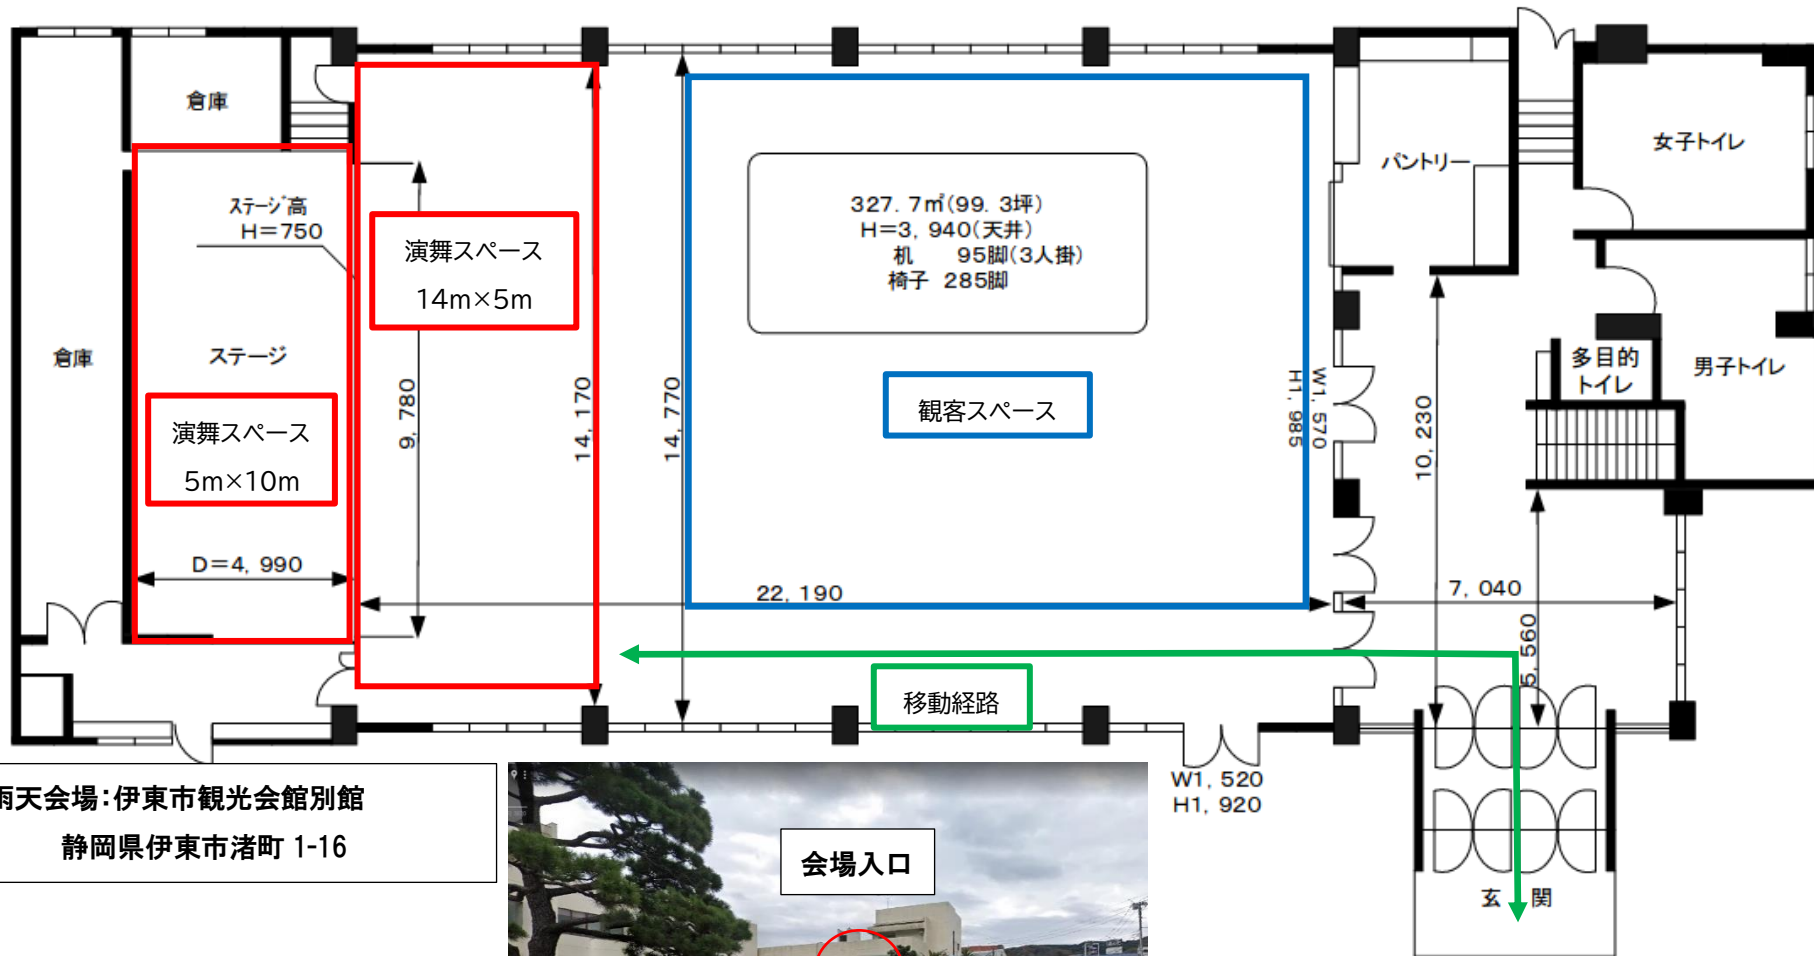

# 雨天会場図

雨天会場：伊東市観光会館別館  
静岡県伊東市渚町 1-16