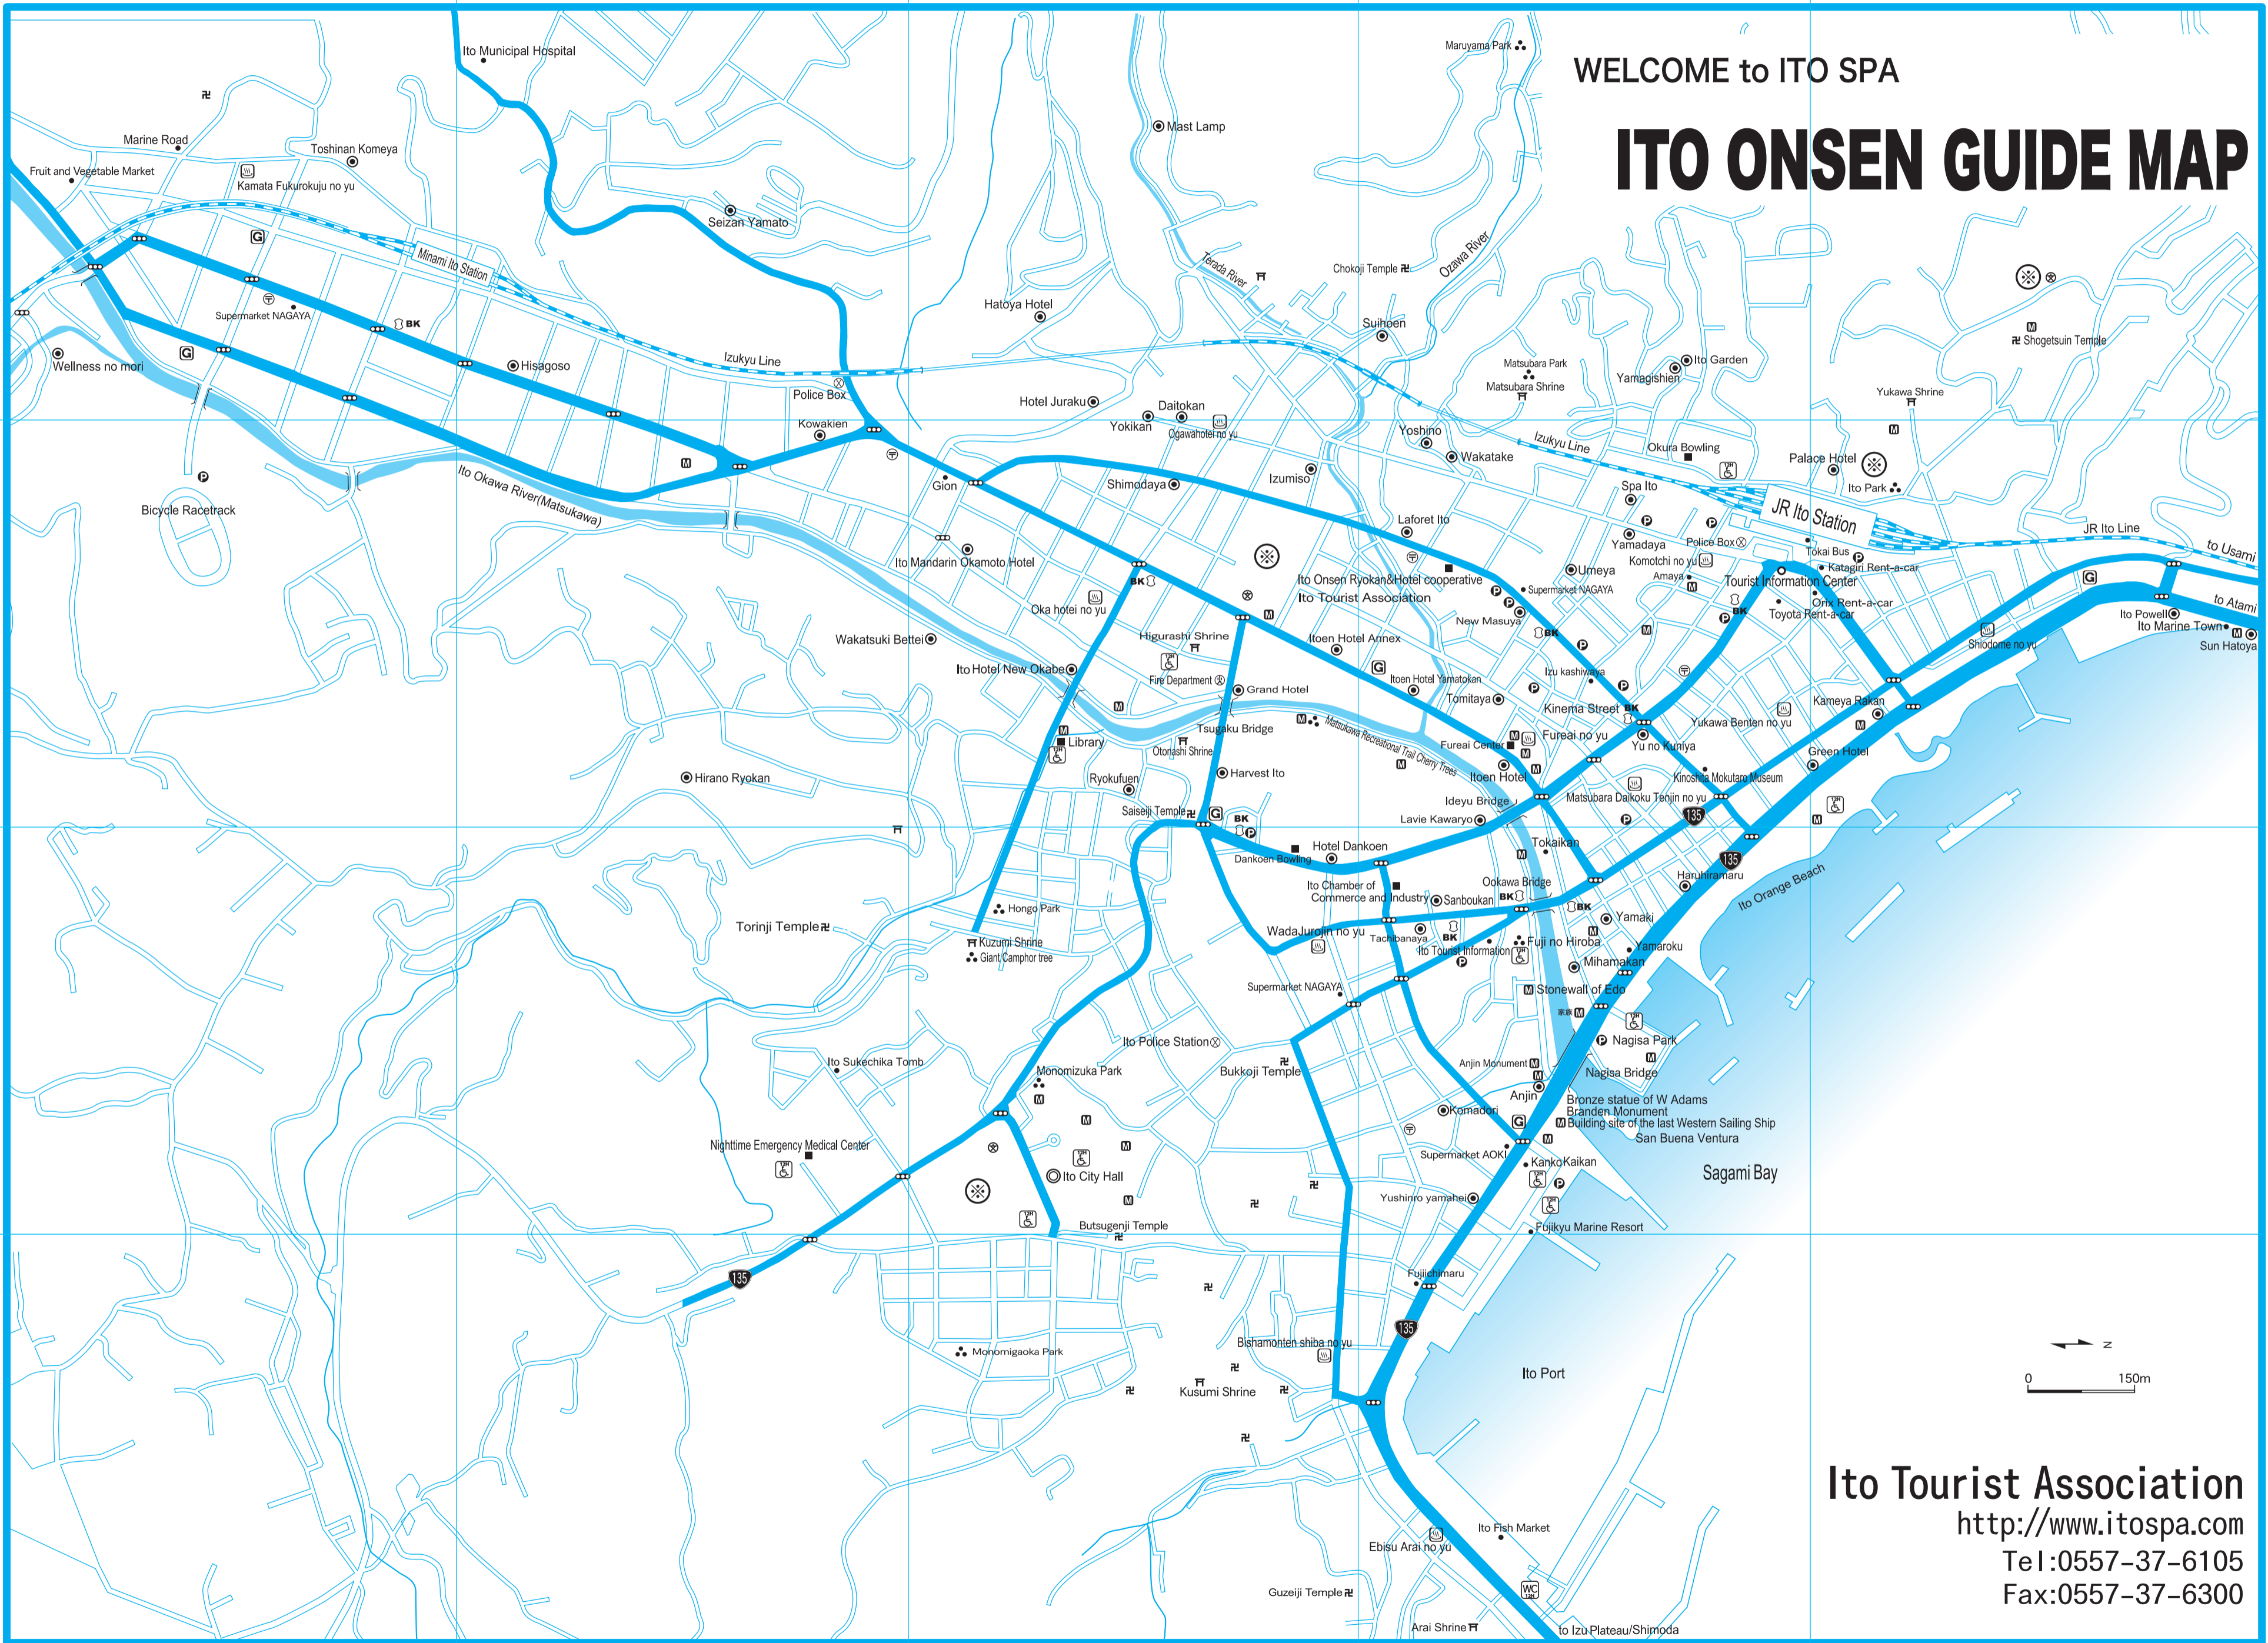

A

B

C

D

E

1

2

3

4

WELCOME to ITO SPA

ITO ONSEN GUIDE MAP

Ito Tourist Association
<http://www.itospa.com>
 Tel:0557-37-6105
 Fax:0557-37-6300